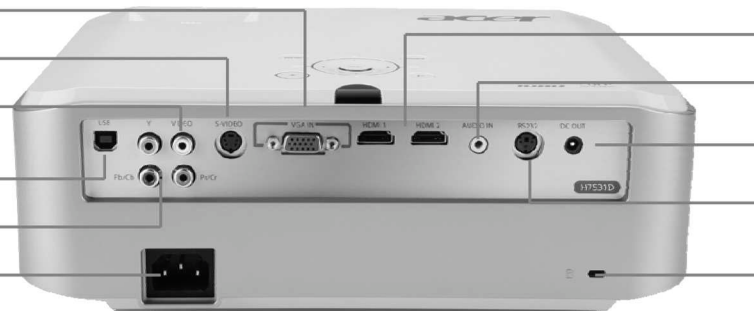

Acer H7531D Acer ColorBoost II+

FULL HD
1080

Spezifikation:

- Acer ColorBoost II+ Technologie
- DLP® BrilliantColor™ 0.65" DarkChip™ 2
- Auflösung Native 1080p (1.920 x 1.080)
- Hoher 50.000:1 Kontrast
- Native 24P Wiedergabe
- Leuchtstarke 2.000 ANSI Lumen
- Brillantes 6 Segment-Farbrad
- 2x HDMI und 12V Leinwand Trigger
- Lampenlebensdauer bis 4.000 Stunden
- 1 Jahr Garantie auf die Lampe

Anschlüsse:

- VGA 15-pin D-Sub für PC analog und HDTV/component Video
- S-Video mini DIN
- Video-Cinch Anschluss
- USB (Typ B) Anschluss (Remotecomputer-Steuerung)
- Component Video 3 RCA
- AC-Strombuchse

- 2x HDMI mit HDCP
- 3.5 mm Audio Klinke
- 12V Trigger DC-out Leinwandsteuerung
- RS232 Anschluss
- Kensington lock slot

Der **Acer H7531D Full-HD** ist die perfekte Wahl für Heimkinofans, Fernsehfreunde und Gamer, die das ganz große Bild in FullHD wollen. Mit seiner **1080p, 16:9 nativen Auflösung**, dem hohen **Kontrast von 50.000:1** und der einfachen Bedienung wird das Wohnzimmer zum Kino und beim Fußball kommt echtes Stadionfeeling auf. Mit 2.000 ANSI Lumen bietet der **Heimkino Projektor Acer H7531D** auch bei Tageslicht ein helles, brillantes und gestochen scharfes Bild, mit dem man sich nicht im Keller verstecken muß. Der integrierte **12V Trigger** steuert beim Anschluss an eine elektrische Leinwand diese beim ein und ausschalten des Projektors. Die **Acer ColorBoost II+ Technologie** mit echtem **6 Segment Farbrad** und dem **DLP™ BrilliantColor™ DarkChip™ 2** bieten den neuesten digitalen Projektionsstandard bei optimierter Farbleistung für satte, lebensechte und brillante Farben.